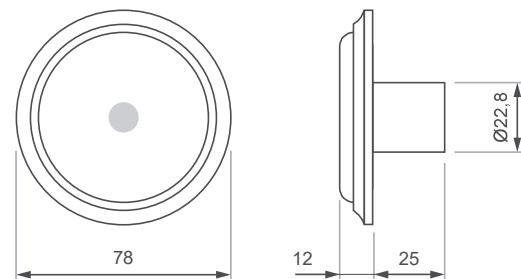

Montaje en superficie

Piloto de balizamiento Élite con difusor opal o transparente.