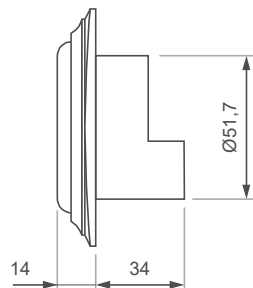

Élite autónomo